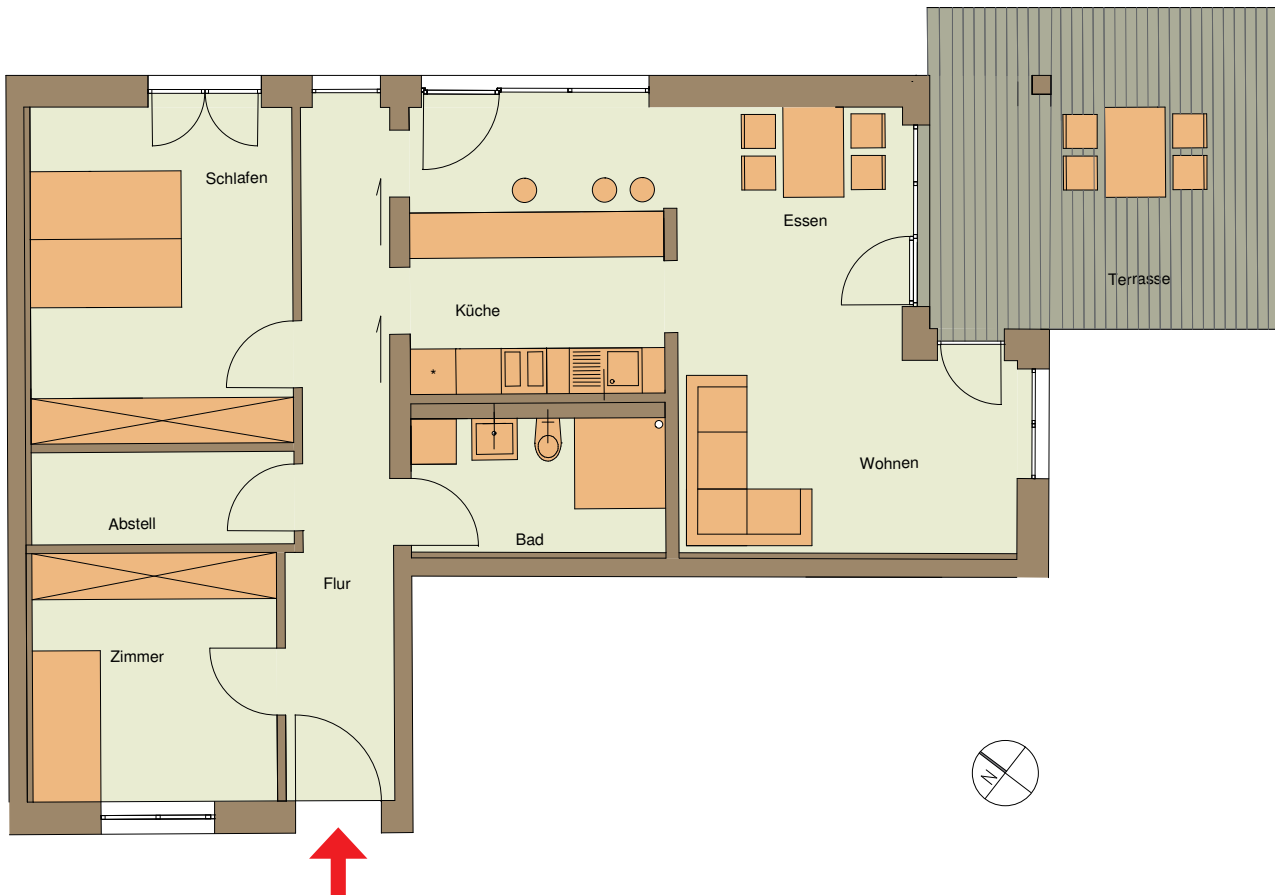

Wohnen am Wäldchen

Mühlenhof

Kitzingen Siedlung

HAAG
MARKTSTEFF

Mühlenhof-Gebäude B

Wohnung 8 EG

Wohnen = 82,57 m²
Terrasse = 12,96 m² x 0,5
gesamt = 89,05 m²

- ✓ Wohnung barrierefrei
- ✓ Bad mit Dusche,
mit Platz für Waschmaschine und Trockner
- ✓ private Terrasse