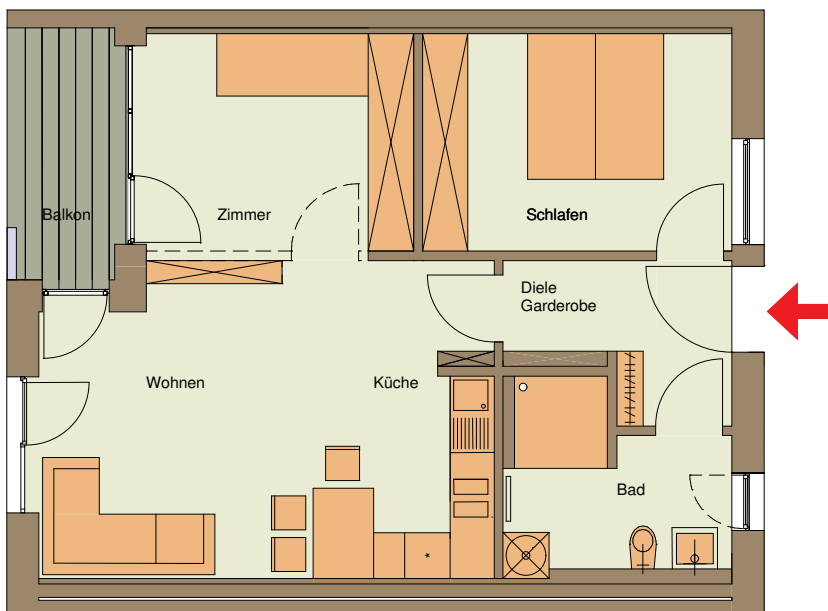

Wohnen am Wäldchen

Mühlenhof

Kitzingen Siedlung

HAAG
MARKTSTEFF

Mühlenhof-Gebäude D

Wohnung 23 OG

Wohnen = 57,24 m²
Balkon = 4,90 m² x 0,5
gesamt = 59,69 m²

- ✓ Wohnung barrierefrei
- ✓ Bad mit Dusche,
  mit Platz für Waschmaschine und Trockner
- ✓ privater Balkon