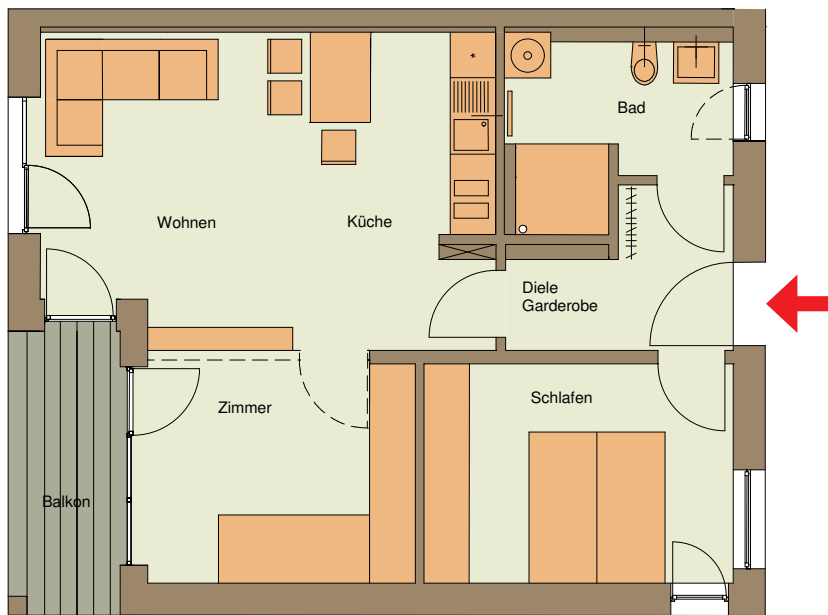

# Mühlenhof

Kitzingen Siedlung

Mühlenhof-Gebäude D

## Wohnung 21 EG

Wohnen = 57,80 m<sup>2</sup>

Balkon = 5,50 m<sup>2</sup> x 0,5

gesamt = 60,55 m<sup>2</sup>

- ✓ Wohnung barrierefrei
- ✓ Bad mit Dusche, mit Platz für Waschmaschine und Trockner
- ✓ privater Balkon