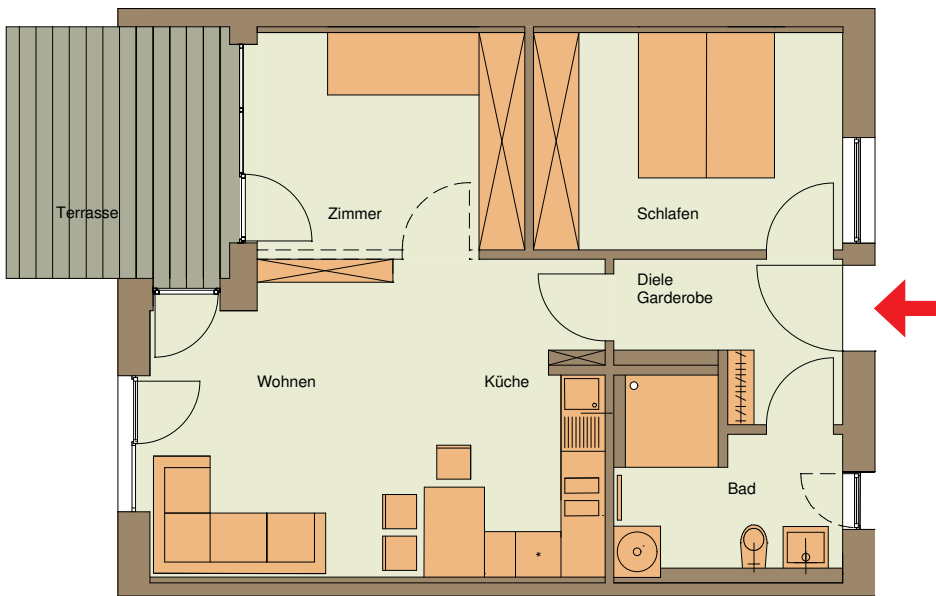

Wohnen am Wäldchen

Mühlenhof

Kitzingen Siedlung

Mühlenhof-Gebäude D

Wohnung 18 EG

Wohnen = 57,24 m²
Terrasse = 10,85 m² x 0,5
gesamt = 62,66 m²

- ✓ Wohnung barrierefrei
- ✓ Bad mit Dusche,
mit Platz für Waschmaschine und Trockner
- ✓ private Terrasse