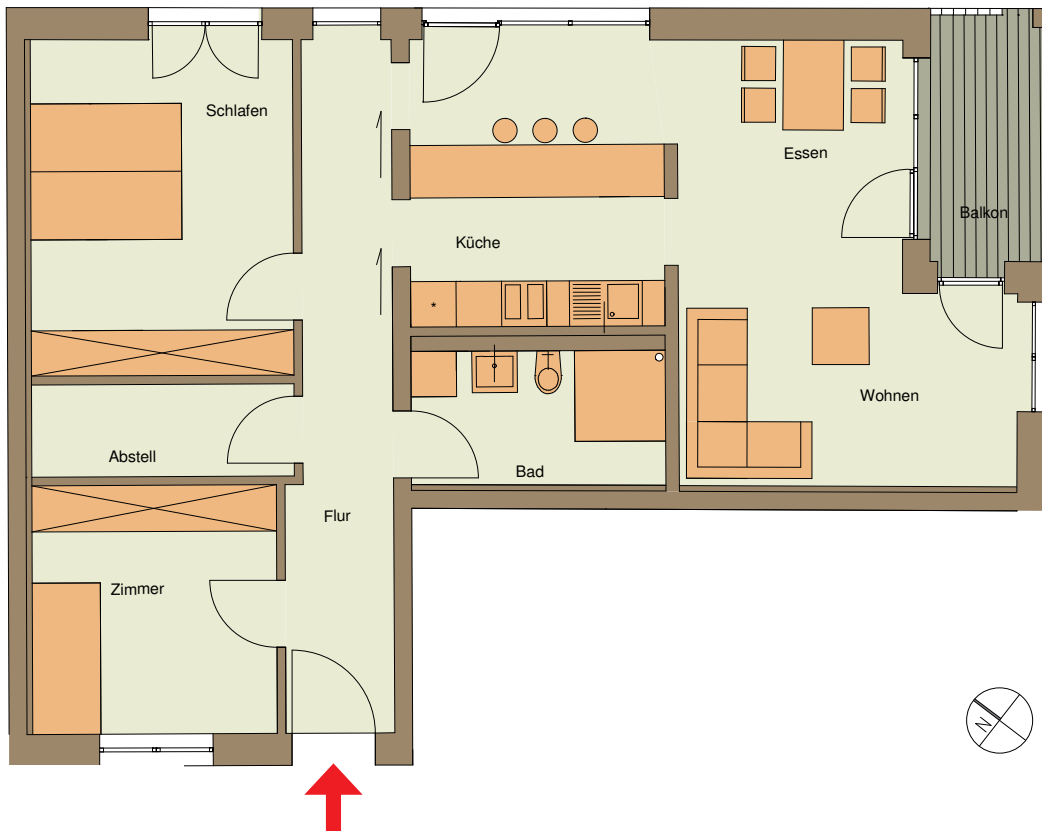

# Mühlenhof

Kitzingen Siedlung

Mühlenhof-Gebäude B

## Wohnung 12 OG

Wohnen = 82,25 m<sup>2</sup>

Balkon = 5,18 m<sup>2</sup> x 0,5

gesamt = 84,84 m<sup>2</sup>

- ✓ Wohnung barrierefrei
- ✓ Bad mit Dusche,  
mit Platz für Waschmaschine und Trockner
- ✓ privater Balkon