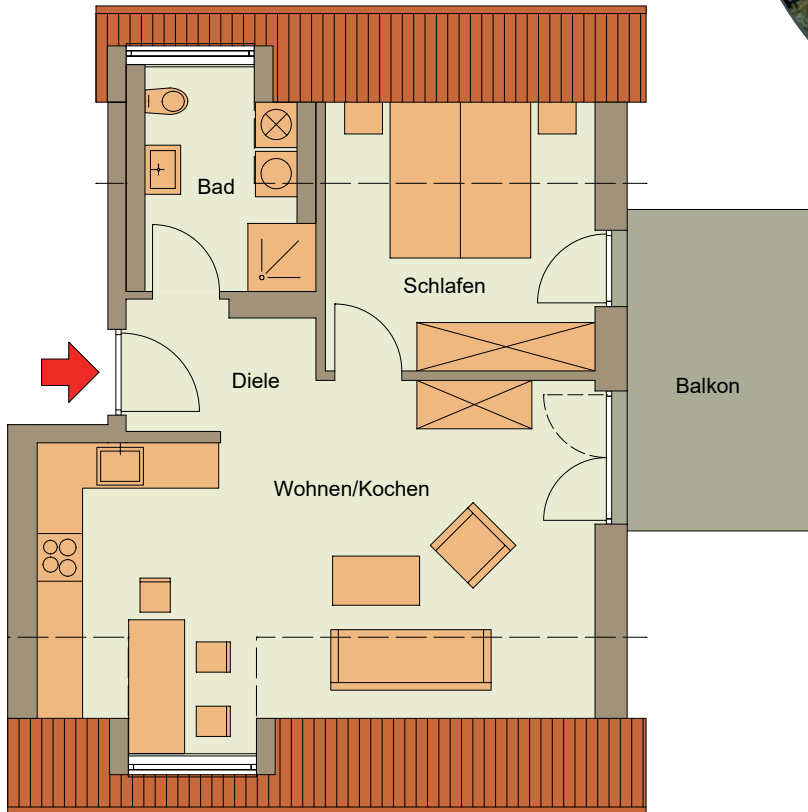

Wohnen am Repperndorfer

Mühlbach

Kitzingen Muldenweg 6

Gebäude B

Wohnung 22 DG

Fläche DG = 48,94 m²
Balkon = 10,63 m² x 0,5
gesamt = 54,26 m²

- ✓ Bad mit Dusche, mit Platz für Waschmaschine und Trockner
- ✓ privater Balkon