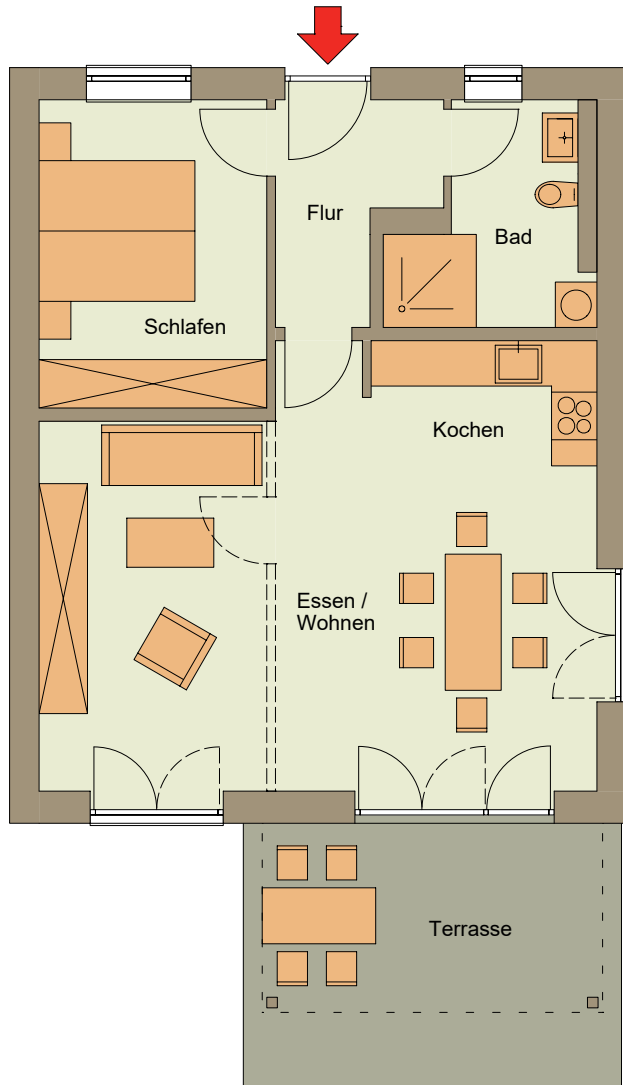

Wohnen am Repperndorfer

Mühlbach

Kitzingen Muldenweg 6

Gebäude A

Wohnung 7 EG

Fläche = 65,98 m²
Terrasse = 17,50 m² x 0,5
gesamt = 74,73 m²

- ✓ Wohnung barrierefrei
- ✓ Bad mit Dusche, mit Platz für Waschmaschine und Trockner
- ✓ private Terrasse