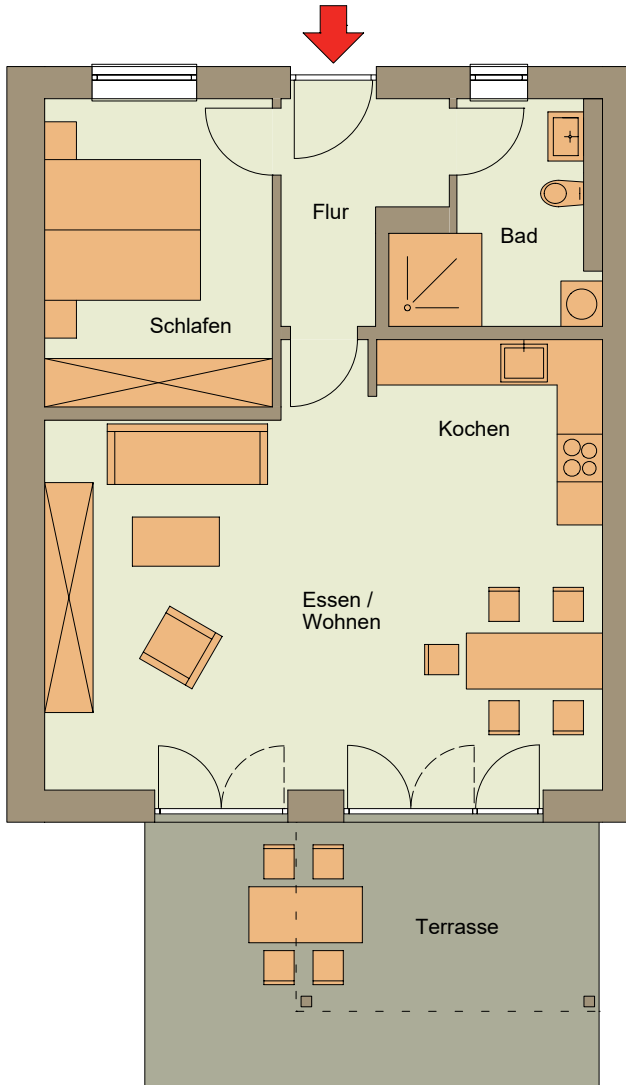

Wohnen am Repperndorfer

Mühlbach

Kitzingen Muldenweg 6

Gebäude A

Wohnung 5 EG

Fläche = 64,80 m²
Terrasse = 21,02 m² x 0,5
gesamt = 75,31 m²

- ✓ Wohnung barrierefrei
- ✓ Bad mit Dusche, mit Platz für Waschmaschine und Trockner
- ✓ private Terrasse